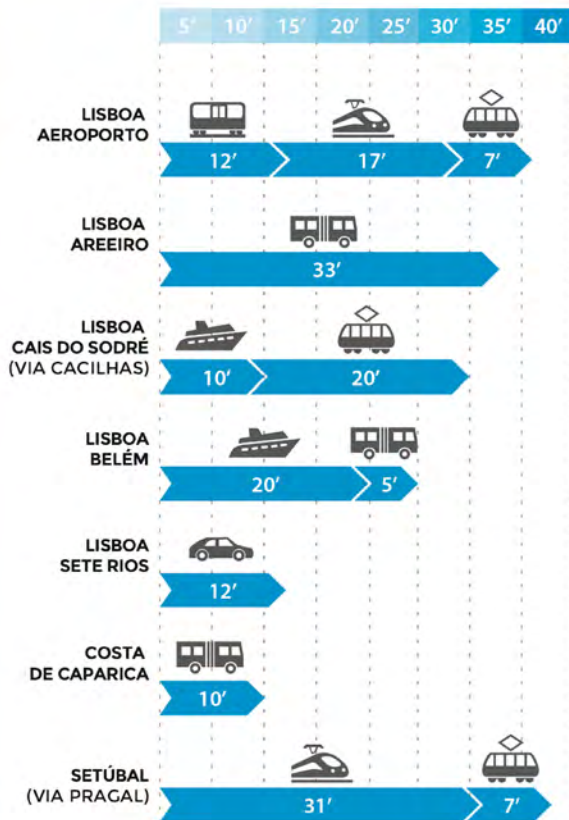

Como chegar à FCT NOVA